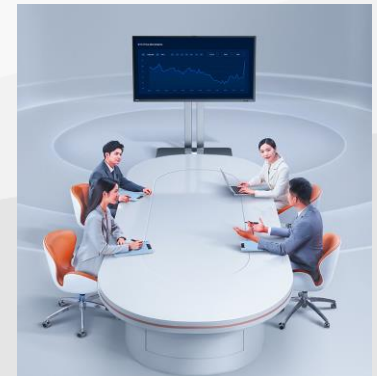

- Echipament stereo incorporat care reda cu fidelitate sunetul
- Sunet placut si de calitate superioara ca la cinema

IX. Video conferinte remote:

- Compatibil cu mai multe tipuri de software video

Ecranul interactiv model M3A