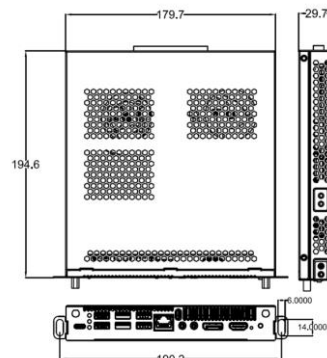

- Prevazut cu procesor Intel Core i5 din a 9-a generatie; memorie dualchannel, memorie de pana la 32G; suporta M.2. Mini-PC bazat pe arhitectura standard Intel OPS x86; poate functiona ca un computer WINDOWS standard daca este combinat cu un afisaj standard OPS; usor de instalat, indepartat si actualizat; mai putine fire de conectare; ocupa mai putin spatiu si reduce costurile de intretinere.

• Functionalitati:

- RAM: 8G
- SSD: 128G
- Adaptare LAN integrata 10/100/1000M
- WIFI
- Bluetooth 4.2
- USB 3.0 4
- USB 2.0 2
- USB tip C 1
- HDMI 1
- Intel vPro N/A
- Sistem de indepartare a caldurii
- Cerinte de alimentare 12V-19V DC
- Putere maxima 95W
- Putere in standby 0,5 W
- Dimensiune L*L*H 180x195x30(mm)
- Greutate neta Aproximativ 1,24 kg
- Temperatura de functionare 0°C - 40°C
- Umiditate de functionare 10%-90%
- Temperatura de depozitare -20°C - 60°C
- Umiditate de depozitare 10% - 90%