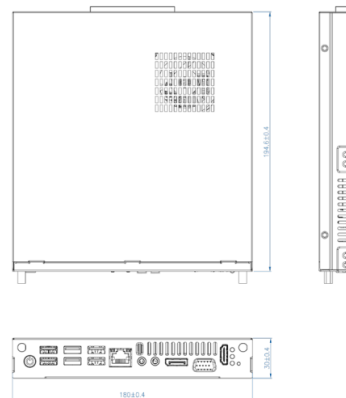

Mini PC sistem operare HORION I7 (compatibil cu orice model de ecran interactiv)

HO-HOPS-I7T1

- Prevazut cu procesor Intel Core i7 din a 8-a generatie. Mini-PC bazat pe arhitectura standard Intel OPS x86; poate functiona ca un computer WINDOWS standard daca este combinat cu un afisaj standard al industriei OPS; usor de instalat, indepartat si actualizat; mai putine fire de conectare; ocupa mai putin spatiu si reduce costurile de intretinere.

- **Functionalitati:**

- Compatibil cu structura standard OPS / OPS Plus / OPS-C
- Suport HDMI (4K 30hz).
- Procesoare Intel Core™ i7/i5 si Celeron
- Intel UHD Graphics 630 Placa grafica integrata,
- Suporta 3 porturi USB 3.0, 3/USB 2.0
- Antena dubla 802.11a/b/g/n Wi-Fi, viteza mare de transmisie fara fir
- Suport optional 1 x HDMI, 1 x VGA, 1 x DP
- Suport optional bazat pe procesorul Intel Core™ Vpro™
- Tehnologie si software Intel Unite™