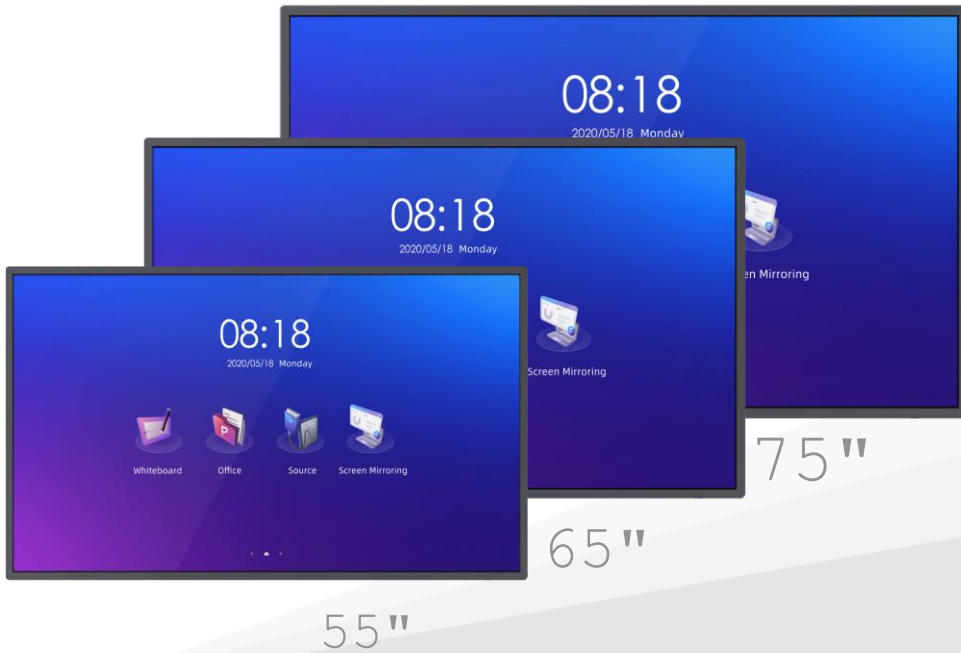

Ecranul interactiv model M3A

Model Name	Size	OS	RAM	ROM	Front Ports	OPS Slot	USB Port	Type-C Port	HDMI OUT Port	90° Rotation Feature	Built-in Cam & Mic	NFC	BT	Dual LAN/WiFi /Hotspot
M3A	55"65"75"86"98"	Android 8.0	3G	32G	✗	✓	USB2.0*4	✗	✓	✓	✗	✗	✓	✓