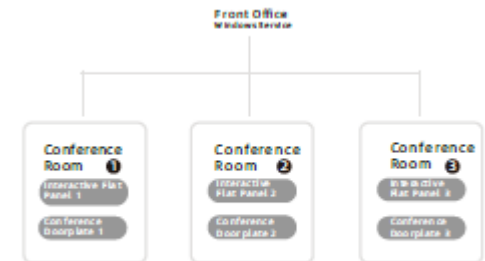

Horion

vector®

Ecran interactiv model M5APro

Horion Conference Management

Sistem de control centralizat/Display usa/Enterprise cloud/

- Sistemul de management al conferintelor este un sistem software si hardware conceput pentru gestionarea mai multor sali de conferinte. Prin utilizarea acestui sistem, administratorul nu mai trebuie sa mearga in fiecare sala de conferinte, ci poate verifica utilizarea sistemului prin server.
- Sistemul de management centralizat: poate controla mai multe ecrane interactive in acelasi timp, ofera distribuirea informatiilor si aplicatiilor si gestionarea conferintelor.
- Display pt usa salii de conferinta: afisarea informatiilor despre conferinta
- Enterprise cloud: permite scrierea pe ecran si salvarea documentelor, ofera spatiu de stocare pentru documentele conferintei