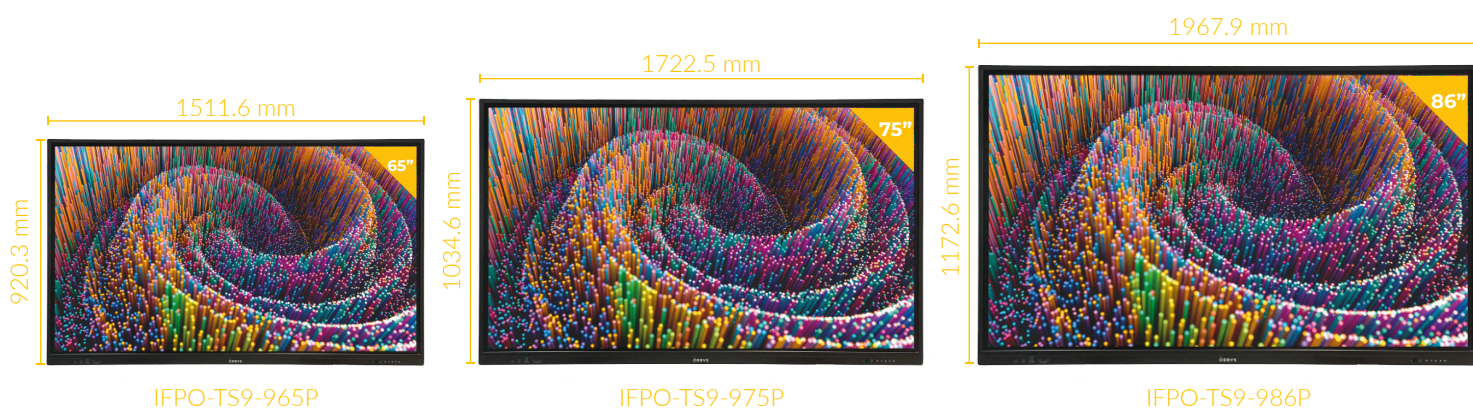

TOUCH SERIE 9 PRO

Descoperiți prezentările
pe care vi le oferă cea mai **PRO** serie.

SPECIFICAȚII TEHNICE

Specificații tehnice

TOUCH SERIE 9 PRO

Display	
Dimensiunile ecranului	65"
	75"
	86"
Tipul de ecran	TFT Direct LED (Garde A)
Raportul de aspect	16:09
Zona de afișare	65": 1428.48(H) x 803.52(V)
	75": 1649.664(H) x 927.936(V)
	86": 1895.04(H) x 1065.96(V)
Culori	1.07 Billion (8bit+FRC)
Rezoluția	4K UHD 3840x2160
Timp de răspuns	8 ms (typ.)
Raportul de frecvență	60 Hz
Raport de contrast	1200:1 (typ.)
Viața estimată	≥ 50.000 Hrs
Unghi de vizionare	178°(H) / 178°(V)
Luminozitate/(cd/m2), typ	400 cd/m2
Tehnologie	Infraroșu
Sticlă	Sticlă Mohs 7
Grosime	4mm
Anti-reflectorizant	AG 10%
Puterea sunetului	2x15W/ 8Ω (frontal)

Interactivitate	
Comenzi frontale	Senzor de lumină, On/Off, Acasă, Înapoi, Setări, Vol-, Vol+, Led de stare
Tehnologie tactilă	IRTF-20
Puncte	20 tactile
Rezoluție tactilă	32768 x32768
Timp de răspuns	≤8ms
Precizie tactilă	90% ±1mm
Dimensiunea obiectului (Min)	SingleTouch ≥1.6 MultiTouch ≥2mm
Stilou inteligent	DualPen cu vârfuri inteligente x2
Suport creion	Cadru magnetic
Detectarea gesturilor	Diferențiere cu creionul/ degetul, ștergere, zoom, selecție...
Compatibilitate	Windows XP, Linux, Mac OS X, Chrome

Dimensiuni și logistică	TS965 Pro	TS975 Pro	TS986 Pro
Mărime (L x P x H)	1511.6mm x 87.8mm x 920.3mm	1722.5mm x 87.1mm x 1034.6mm	1967.9mm x 87.1mm x 1172.6mm
Greutate	41,5 Kg	54,10 Kg	76,00 Kg
Material	Aluminum/Metal plate		
Culoare	Black/Black		
Dimensiunea ambalajului	1660mm x 220mm x 1010mm	1900mm x 225mm x 1125mm	2160mm x 225mm x 1310mm
Greutate ambalajului	54,65 Kg	65,35 Kg	95,00 Kg
Greutate pe palet (5)	303,25 Kg	361,75Kg	515,00 Kg
Suport de perete VESA	4-M8 Screw Hole 600mm x 400mm	4-M8 Screw Hole 800mm x 400mm	4-M8 Screw Hole 800mm x 600mm